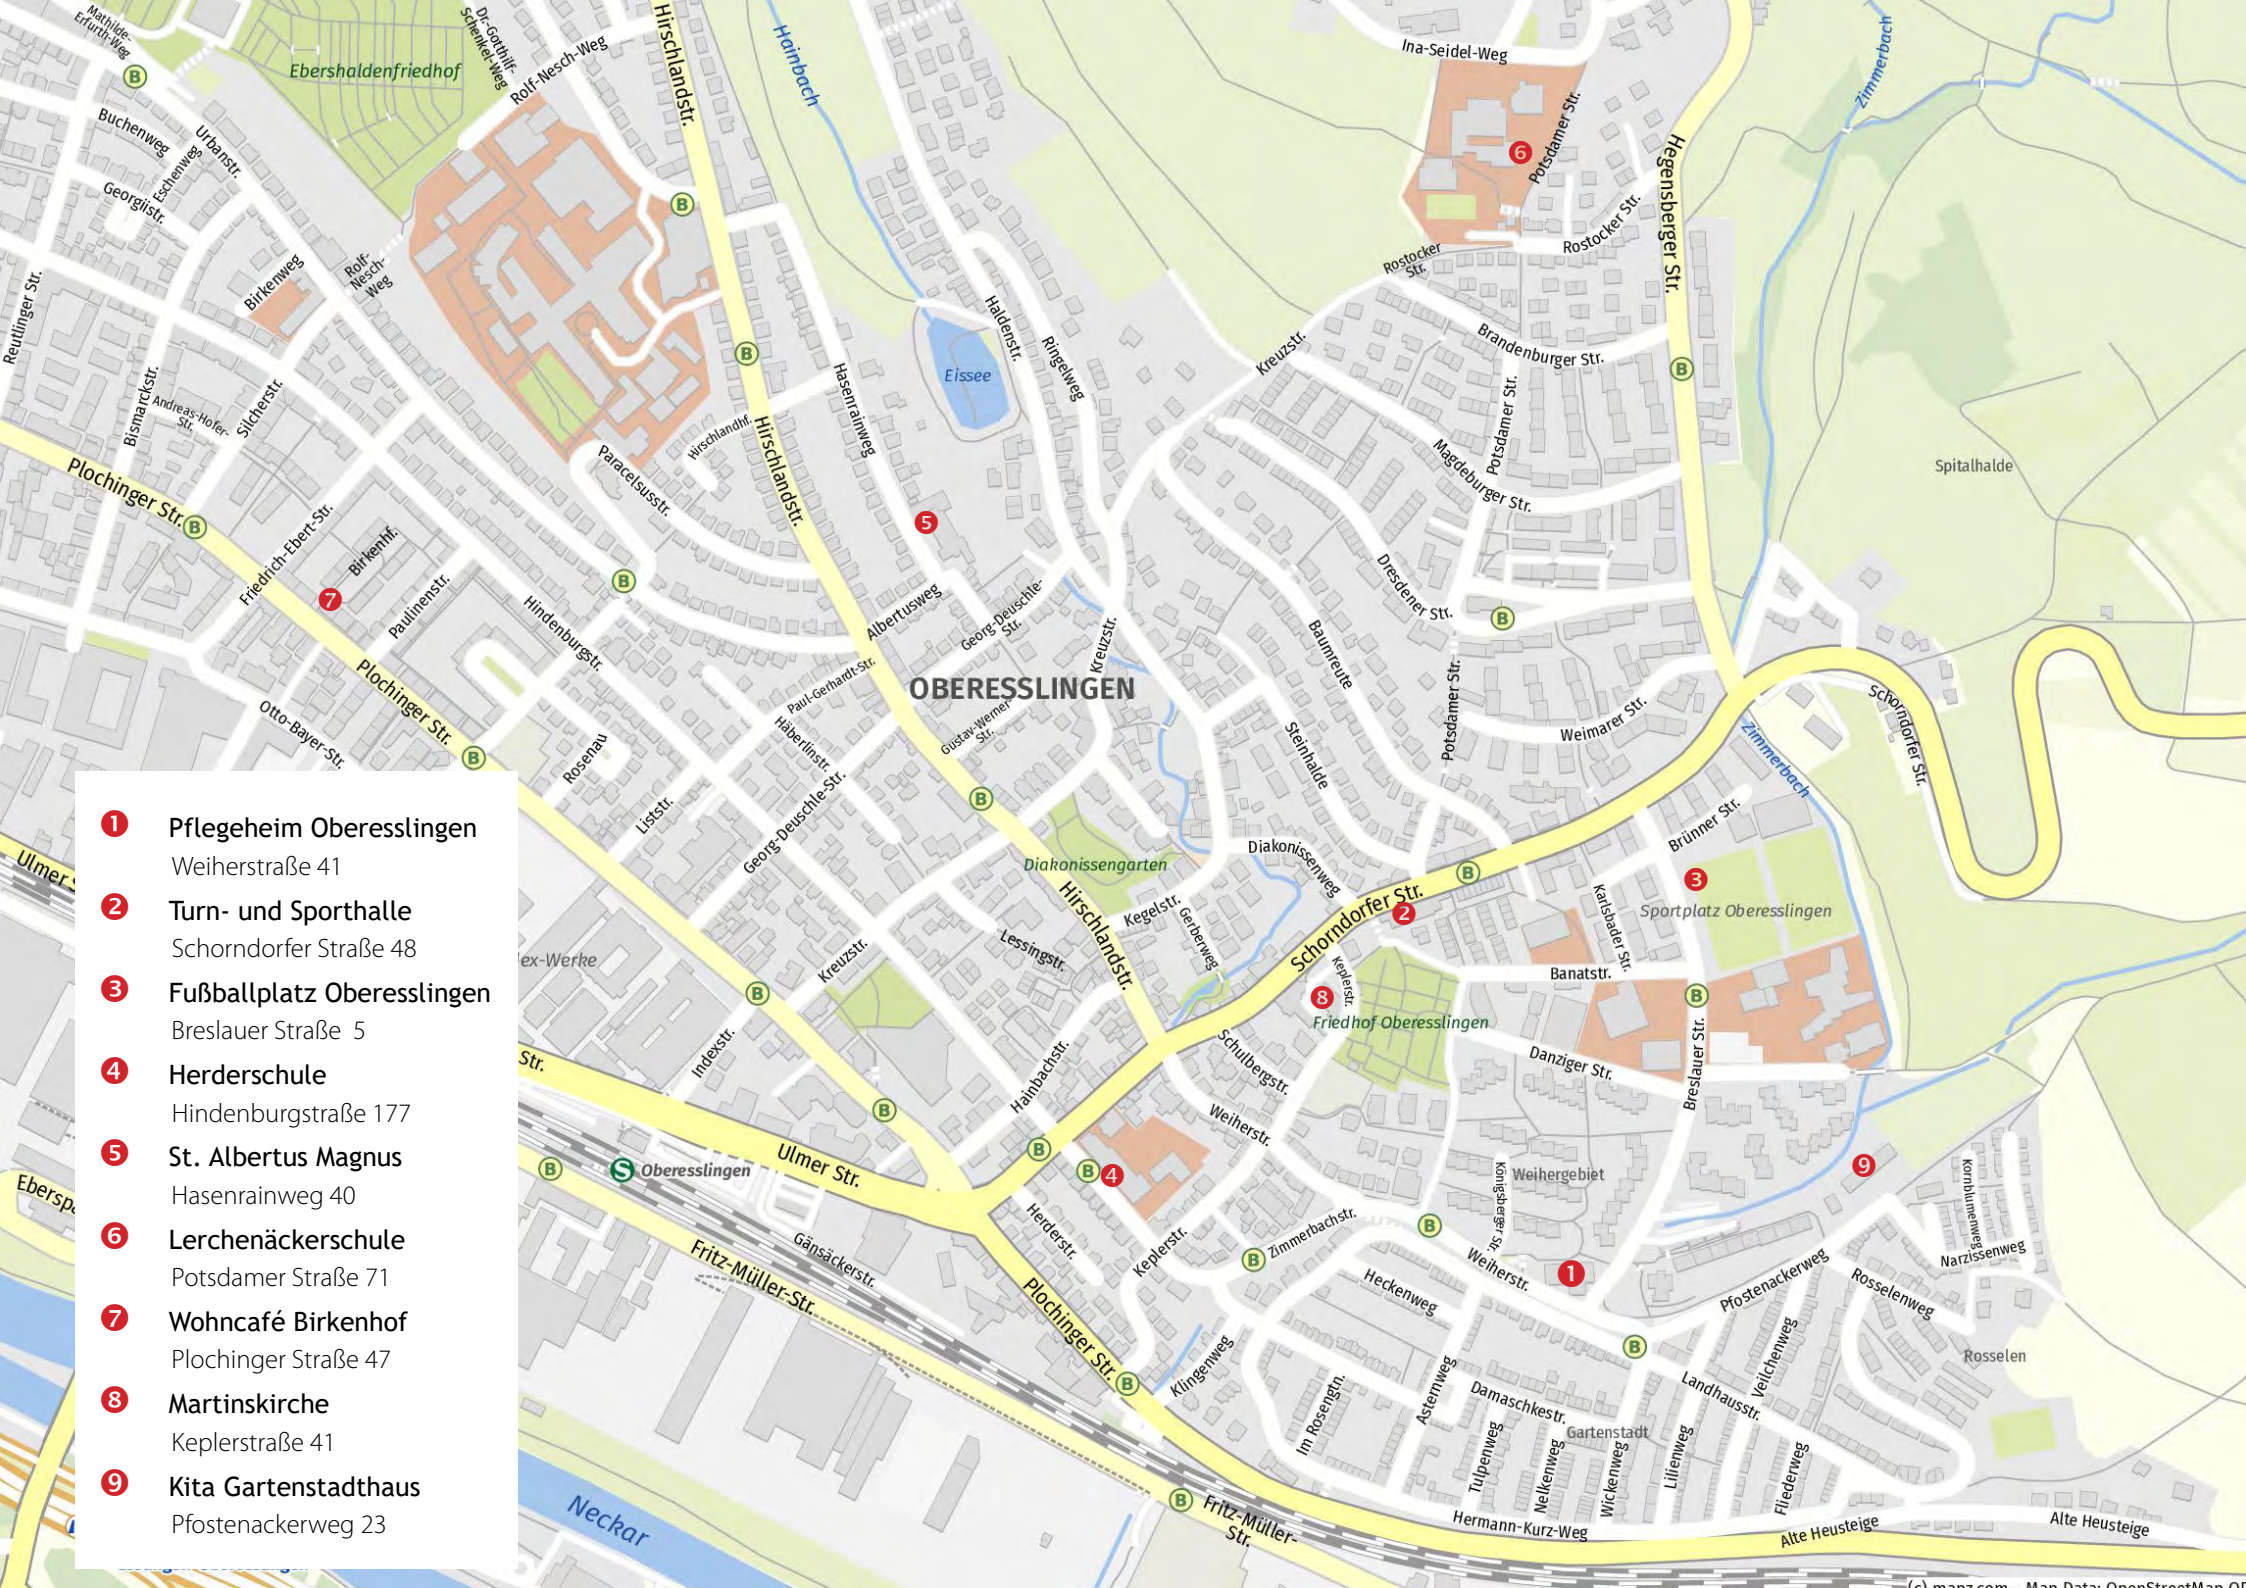

# OBERESSLINGEN

- 1** Pflegeheim Oberesslingen  
Weiherstraße 41
- 2** Turn- und Sporthalle  
Schorndorfer Straße 48
- 3** Fußballplatz Oberesslingen  
Breslauer Straße 5
- 4** Herderschule  
Hindenburgstraße 177
- 5** St. Albertus Magnus  
Hasenrainweg 40
- 6** Lerchenäckerschule  
Potsdamer Straße 71
- 7** Wohncafé Birkenhof  
Ploching Straße 47
- 8** Martinkirche  
Keplerstraße 41
- 9** Kita Gartenstadthaus  
Pfostenackerweg 23